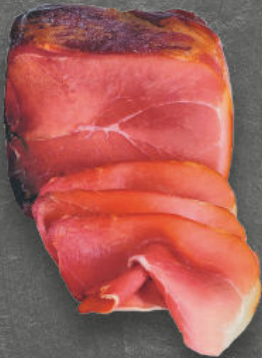

AKTIONSPREIS
2.29

Montorsi

Original italienische
Mortadella „Modena“
je 100 g