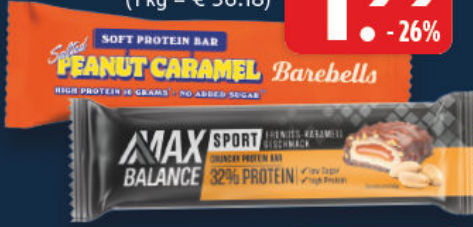

Barebells Proteinriegel
versch. Sorten,
je 55 g Packung
(1 kg = € 36.18)

statt 2.69'

1.99
-26%

statt 3.29'

2.49
-24%

Max Balance Sport Proteinriegel
versch. Sorten,
je 45 g / 50 g Riegel
(1 kg = € 22.00 / € 19.80)