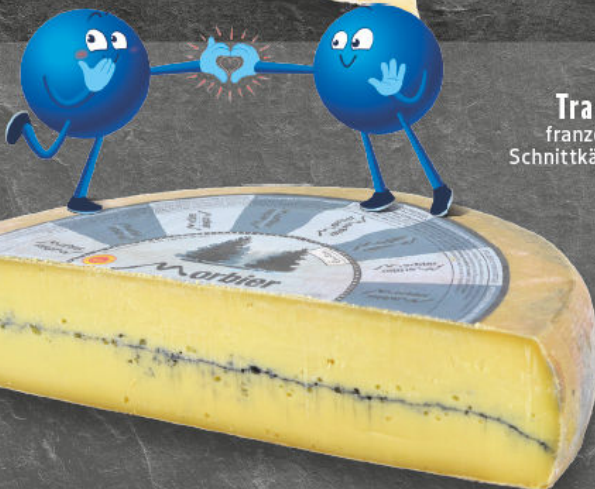

Chaumes
oder **Saint Albray**
französischer Weichkäse,
51% / 56% Fett i. Tr.,
je 100 g am Stück
auch Saint Agur
62% Fett i. Tr.
im Angebot

AKTIONSPREIS
1.59

Morbier
Tradition Emotion
französischer halbfester
Schnittkäse, 50% Fett i. Tr.,
je 100 g am Stück

AKTIONSPREIS
1.99

Chavroux Ziegenweichkäse
Die milde Rolle
französischer Weichkäse
aus 100% pasteurisierter
Ziegenmilch,
mind. 45% Fett i. Tr.,
je 100 g am Stück

AKTIONSPREIS
1.59