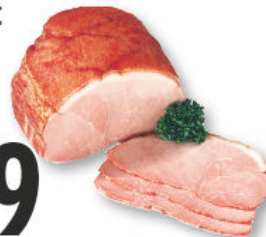

1.69

ültje Erdnüsse
versch. Sorten,
je 180 g / 150 g Dose
(1 kg = € 9.39 / € 11.27)