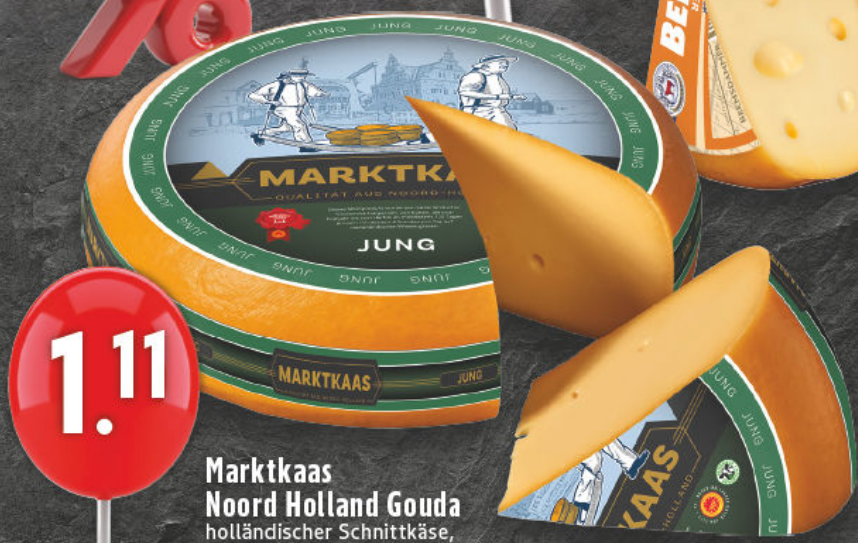

Original polnischer **Kesselschinken** geräucherter, aromatischer Schinken, begeistert mit der Lorbeerblatt- und Zimtnote, je 100 g

AKTIONSPREIS 1.79

Fleisch-wurst im Ring, natur oder mit Knoblauch, je 500 g Packung (1 kg = € 5.58)

AKTIONSPREIS 2.79

43_25_BI_506

Käse

10%
AUF KÄSE-ARTIKEL AN
DER BEDIENTHEKE
BEI JEDEM EINKAUF!*

Beemster
Beemsdammer
holländischer
Schnittkäse,
48% Fett i. Tr.,
je 100 g am Stück

1.11

1.11

Marktkaas
Noord Holland Gouda
holländischer Schnittkäse,
jung oder mittelalt, 48% Fett i. Tr., je 100 g am Stück

1.11

Leerdammer
Original, Léger oder Delacrème
holländischer Schnittkäse,
nussig-milder Geschmack,
30% - 50% Fett i. Tr., je 100 g am Stück

Ziege Purist
Schnittkäse,
rahmig, zartwürzig,
4 Monate gereift,
50% Fett i. Tr.,
je 100 g am Stück