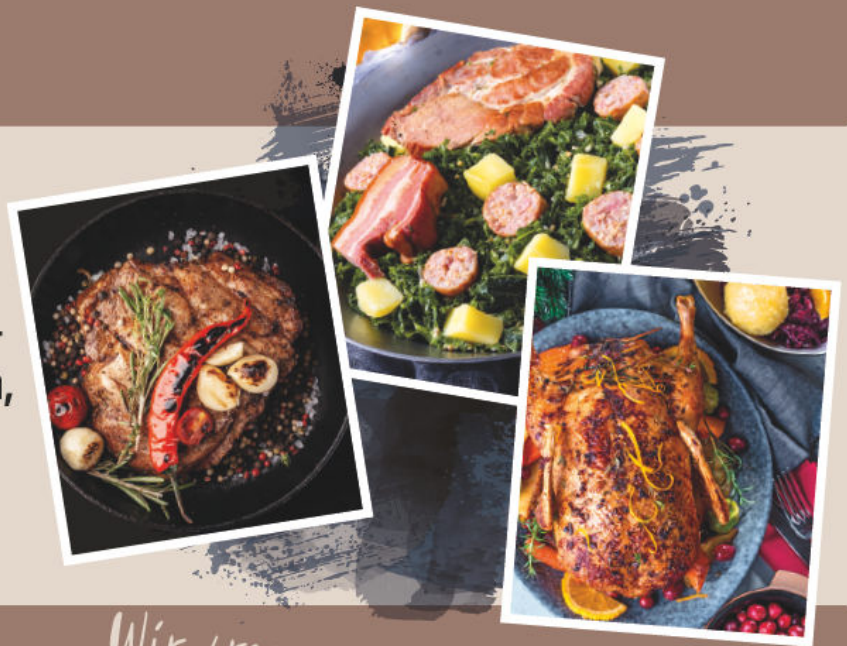

PARTYSERVICE

Bei uns finden Sie eine Auswahl an Buffets für jede Art von Feier.

Sprechen Sie uns an – egal ob Geburtstag, Jubiläum, kleine Firmenfeiern, Weihnachtsfeier, Grünkohlessen, Gänseessen oder einfach nur so.

Lassen Sie sich von unseren Preisen und unserer Qualität überzeugen!

ALLE SPEISEN WERDEN AB 300 EURO BESTELLWERT FREI HAUS GELIEFERT. GESCHIRR- UND BESTECKVERLEIH SIND AUCH IM ANGEBOT.

Wir freuen uns auf Sie!!!

Ihr PARTYSERVICE von EDEKA CENTER BLEISE in Haltern am See. Sie erreichen uns unter der Telefonnummer: 02364/6089500 oder im Internet Edeka Center Bleise: <http://e-center-bleise.de>

HEISSE THEKE

Verkostung mit Stil!

Gültig vom 29.06. bis zum 04.07.2026!