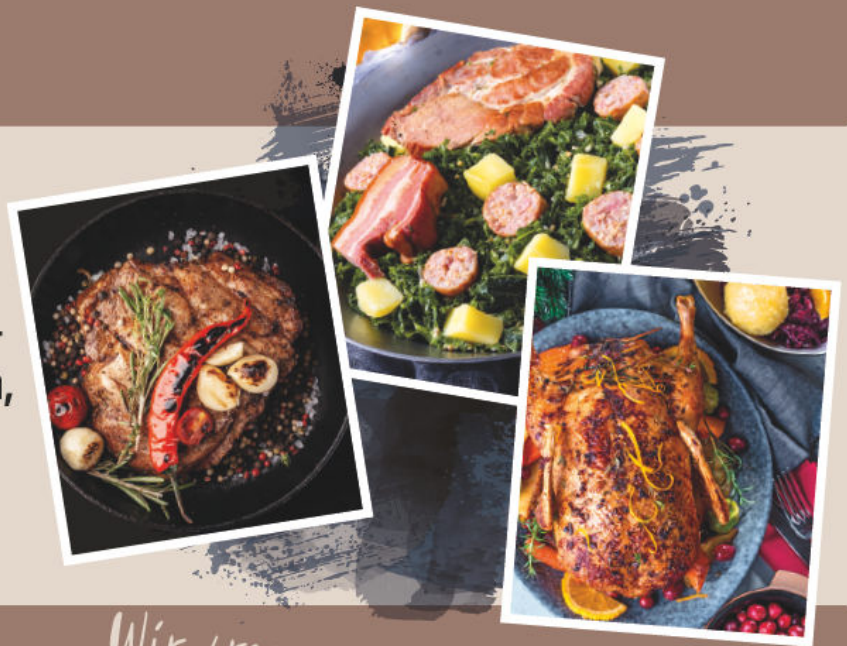

PARTYSERVICE

Bei uns finden Sie eine Auswahl an Buffets für jede Art von Feier.

Sprechen Sie uns an – egal ob Geburtstag, Jubiläum, kleine Firmenfeiern, Weihnachtsfeier, Grünkohlessen, Gänseessen oder einfach nur so.

Lassen Sie sich von unseren Preisen und unserer Qualität überzeugen!

ALLE SPEISEN WERDEN AB 300 EURO BESTELLWERT FREI HAUS GELIEFERT. GESCHIRR- UND BESTECKVERLEIH SIND AUCH IM ANGEBOT.

Wir freuen uns auf Sie!!!

Ihr PARTYSERVICE von EDEKA CENTER BLEISE in Haltern am See. Sie erreichen uns unter der Telefonnummer: 02364/6089500 oder im Internet Edeka Center Bleise: <http://e-center-bleise.de>

HEISSE THEKE

Verkostung mit Stil!

Gültig vom 06.07. bis zum 11.07.2026!

TÄGLICHES WOKGERICHT

täglich von 13:00–18:30 Uhr

Knusprige Schweinefleischwürfel
mit Bratnudeln, Ei, Lauch, Karotten und Sprossen süß-sauer
7.00 €

TÄGLICHES GRILLGERICHT

täglich von 13:00–18:30 Uhr

Züricher Rahmgulasch
mit Perlzwiebeln, Butterspätzl und Gemüse
8.00 €

WOCHENEINTÖPFE

täglich von 8:45–13:00 Uhr

Eintopf von grünen Bohnen
mit Hackfleischbällchen und Speck
0.89 €

WOCHEN-PASTA

täglich von 13:00–18:30 Uhr

Bandnudeln
mit Pfifferlingen in Kräutersahnesauce
0.89 €
Käse Maccaronis
mit Bacon
0.89 €

Hähnchenkeulen
je 100 g
1.05 €

Metzgerfrikadelle
je 100 g
1.49 €

Knusprige Haxe
je 100 g
1.05 €

BBQ Spare Rips
je 100 g
1.99 €

Knusperschnitzel vom Schwein
je 100 g
1.89 €

Halbes Hähnchen
glasiert, Stück
4.50 €

Saftige BBQ Spare Rips
je 100 g
1.99 €

Leberkäse Chili Cheese oder Pizza Style
je 100 g
1.59 €

MONTAG

Schweineroulade

Schinken-Käsefüllung, dazu Bratkartoffeln, Blumenkohl und Rahmsauce

8.90 €

Gulasch

vom Jungschwein in Sahnesauce und Pilzen-Butterspätzle-Gemüse

8.90 €

DIENSTAG

Rotes Hähnchencurry

mit Kokos-Zitronengraß, Wokgemüse und Chinanudeln

9.00 €

Überbackenes Hähnchenschnitzel

Ananas-Pfirsich mit Sauce Hollandaise-Gemüsereis

8.90 €

MITTWOCH

Käse-Maccaronis

mit Pulled Pork und BBQ Topping

8.50 €

Züricher Rahmgulasch

mit Perlzwiebeln, Eierspätzle und Gemüse

8.90 €

DONNERSTAG

Schnitzel

mit Pfefferrahmsauce, Brokkoli und Schmor Kartoffeln

8.50 €

Schweinemedaillons

mit Trauben-Pfefferjus „Winzer Art“, dazu Kartoffelgratin und Gemüse

9.90 €

FREITAG

Smokey Lachs mit Honig-Senf dip, Schmor drillinge und Wildkräutersalat
9.00 €

Hähnchencurry mit Ananas und Mango, dazu Butterreis und Gemüse
8.90 €

SAMSTAG

Königsberger Klopse in Kapernsahne mit Gemüse und Kartoffeln
9.00 €

2 Rinderrouladen in eigener Sauce mit Apfelrotkohl und Kartoffelklößen
10.00 €

täglich frisch zubereitet von 8:45–14:00 Uhr

²Angebote nur gültig gegen Vortage der EDEKA-App an der Kasse. Vorherige erfolgreiche Registrierung und Auswahl des Lieblingsmarktes sind erforderlich.
³In Ausnahmefällen kann es sein, dass ein Markt aktuell noch nicht alle PAYBACK Funktionalitäten technisch unterstützt.
Wir arbeiten an einer schnellen Lösung. Payback nur in teilnehmenden Märkten erhältlich.
Wenn bei einem Payback-Artikel kein Aktionspreis angegeben wird, gilt die Bepunktung auf den Regalpreis.

Wir Lebensmittel.

28_26_Pf_S28_1551