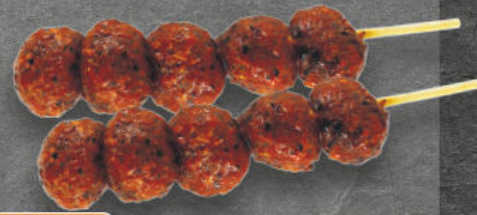

7.99

Tulpen
ca. 35 cm
lange Stiele,
versch. Farben,
je 7er Bund

1.99

17_26_BI_503 2 Angebote nur gültig gegen Vorlage der EDEKA-App an der Kasse. Vorherige erfolgreiche Registrierung und Auswahl des Lieblingsmarktes sind erforderlich.

Frischer
Schweinerückenbraten
ohne Knochen,
besonders zart
und mager,
je 1 kg

7.99

Serviervorschlag
Fix zubereitet!

Frische
Spareribs
vom Schwein,
je 100 g

0.99

Schweinehüftsteaks
vom Schwein,
versch.
mariniert,
je 100 g

0.88

Hackbällchen-Spieß
mariniert,
je 100 g

1.59

Serviervorschlag

Frische
Stielkoteletts
das schnelle
Pfannengericht,
je 1 kg

6.99

Frische
Bratwurst
Jalapeño, grob, würzig-scharf oder
italienische Salsiccia, pikant gewürzt,
je 100 g

2.99

17_26_BI_304

Fleisch

Mini-Haxen
vom Schwein,
pikant gewürzt,
je 100 g

0.99

Spießbraten
vom Schweine-
nacken, gefüllt
mit Zwiebeln,
je 1 kg

9.99

Zarte
Hüftsteaks
aus der Keule geschnitten,
deutsches Jungbullenfleisch,
je 100 g