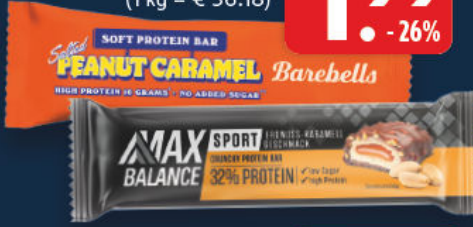

Barebells Proteinriegel
versch. Sorten,
je 55 g Packung
(1 kg = € 36.18)

statt 2.69'

1.99
-26%

statt 3.29'

2.49
-24%

followfood Thunfisch Filets
versch. Sorten, je 185 g / 160 g
Packung, 130 g / 120 g Abtropfg.
(1 kg = € 19.15 / € 20.75)