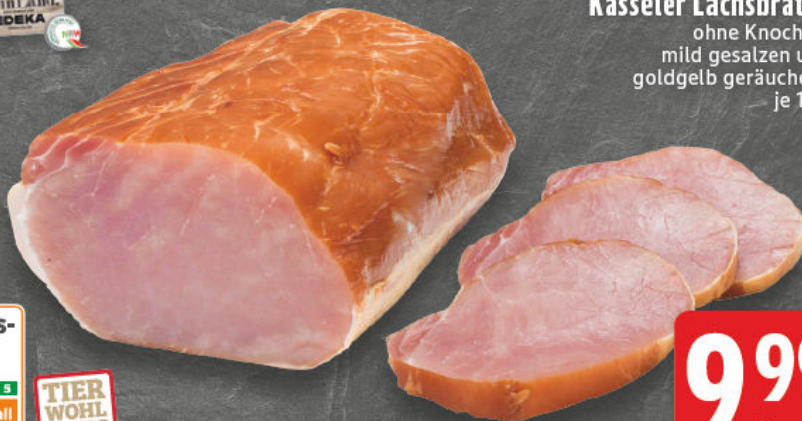

9.99

Schweinefilet
im Baconmantel,
je 100 g