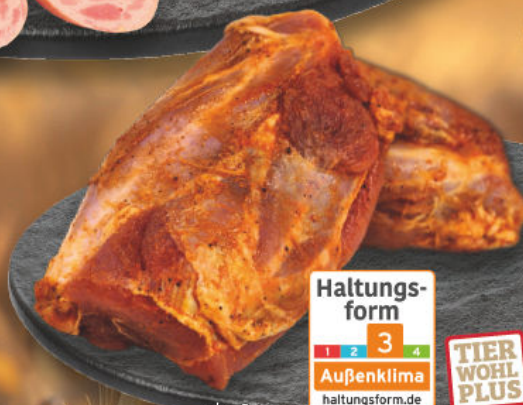

Haltungsform

Außenklima

haltungform.de

TIERWOHL PLUS

Schinkenfleischwurst
oder Schinkenkrakauer
im Ring, natur oder
mit Knoblauch, je 100 g

SUPERKNÜLLER

0.99

Haltungsform

Außenklima
haltungform.de

Leberwurst,
Gutsleberwurst oder
Fleischrotwurst
je 100 g

AKTIONSPREIS

1.49

Haltungsform

Außenklima
haltungform.de

TIERWOHL PLUS

ohne Deko

Mini-Haxen
vom Schwein,
mild gepökelt und
pikant gewürzt,
je 100 g

AKTIONSPREIS

0.99

Haltungsform

Außenklima
haltungform.de

TIERWOHL PLUS

ohne Deko

RASTING Preissturz
-25%
auf RASTING Burgerpattys