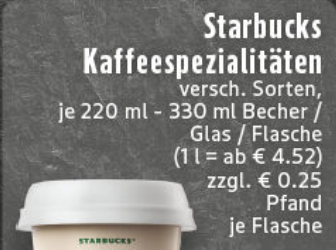

**Starbucks
Kaffeespezialitäten**
versch. Sorten,
je 220 ml - 330 ml Becher /
Glas / Flasche
(1 l = ab € 4.52)
zzgl. € 0.25
Pfand
je Flasche

statt ~~2.49~~¹
1.49
-40%