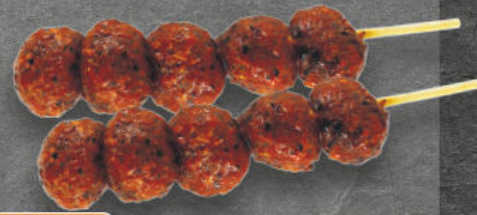

**Beet und
Balkonpflanzen**
in verschiedenen
Farben und
Ausführungen,
im 19 cm Topf

7.99

Tulpen
ca. 35 cm
lange Stiele,
versch. Farben,
je 7er Bund

1.99

17_26_BI_503 2 Angebote nur gültig gegen Vorlage der EDEKA-App an der Kasse. Vorherige erfolgreiche Registrierung und Auswahl des Lieblingsmarktes sind erforderlich.

Frischer
Schweinerückenbraten
ohne Knochen,
besonders zart
und mager,
je 1 kg

7.99

Serviervorschlag
Fix zubereitet!

Frische
Spareribs
vom Schwein,
je 100 g

0.99

Schweinehüftsteaks
vom Schwein,
versch.
mariniert,
je 100 g

0.88

Hackbällchen-Spieß
mariniert,
je 100 g

1.59

Serviervorschlag

Frische
Stielkoteletts
das schnelle
Pfannengericht,
je 1 kg

6.99

Frische
Bratwurst
Jalapeño, grob, würzig-scharf oder
italienische Salsiccia, pikant gewürzt,
je 100 g

2.99

17_26_BI_304

Fleisch

Mini-Haxen
vom Schwein,
pikant gewürzt,
je 100 g

0.99

Spießbraten
vom Schweine-
nacken, gefüllt
mit Zwiebeln,
je 1 kg

9.99

Zarte
Hüftsteaks
aus der Keule geschnitten,
deutsches Jungbullenfleisch,
je 100 g