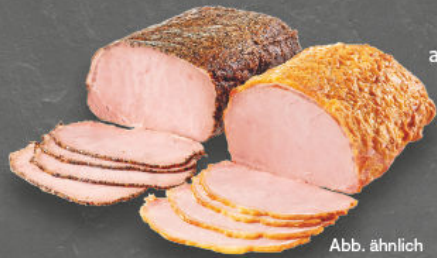

Abb. ähnlich

Schweinebraten
aus eigener Herstellung,
als Aufschnitt geschnitten
je 100 g

1.99