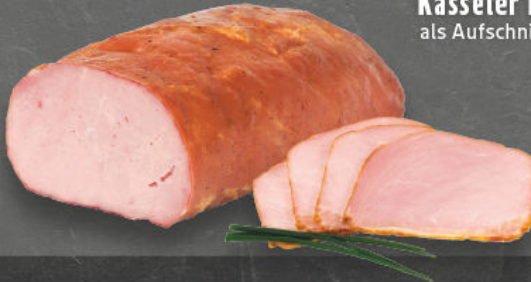

Dallmayr prodomo
gemahlener Bohnenkaffee oder
ganze Bohnen, vakuumverpackt,
versch. Sorten, je 500 g Packung
(1 kg = € 14.98)

Kasseler Lachsbraten
als Aufschnitt geschnitten,
je 1 kg

1.99