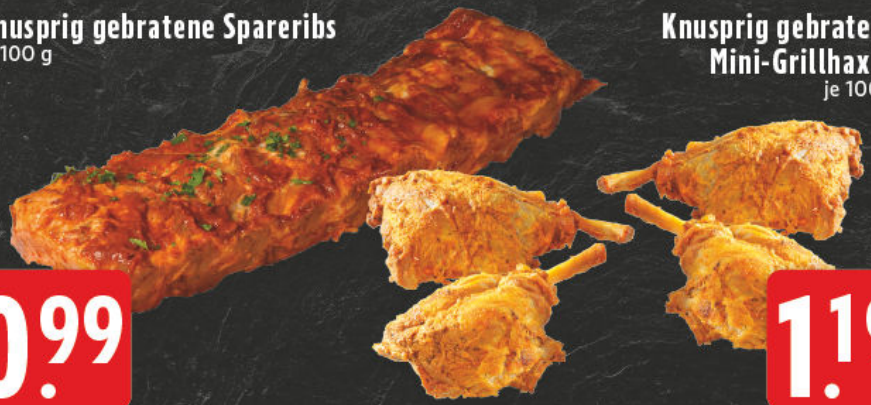

1.59

AN UNSERER HEISSEN THEKE

Knusprig gebratene Spareribs
je 100 g

0.99

Knusprig gebratene
Mini-Grillhaxen
je 100 g

1.19

Fleisch & Wurst

Zarte **Rouladen** aus den Kernstücken der Keule geschnitten, deutsches Jungbullenfleisch, je 100 g

1.79

Zarte **Rouladen** „Unsere Besten“ nur aus der Oberschale geschnitten, deutsches Jungbullenfleisch, je 100 g

1.99

meinLand. EDEKA
Frische **Schweine-Rouladen** mit Mett gefüllt, je 1 kg

9.99

Frishes **Hähnchenbrustfilet** für den kalorienbewussten Genuss, Handelsklasse A, je 100 g