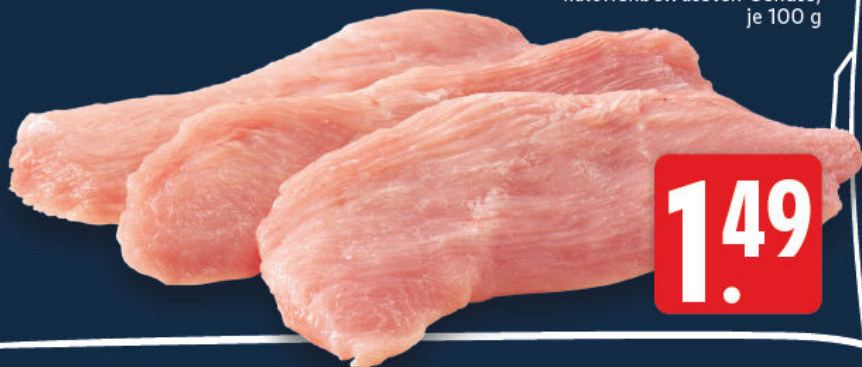

1.49

XXL-Feuerspieße
unser beliebtester
Peperoni Speiß,
je 100 g