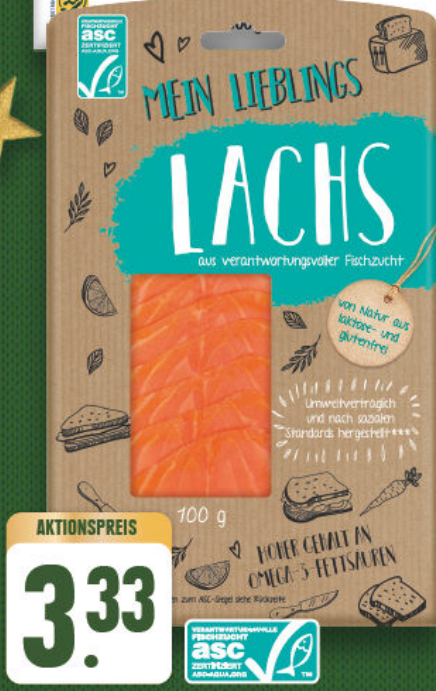

Krone Mein Lieblings Lachs
versch. Sorten, je 80 g - 100 g Packung
(1 kg = ab € 33.30) auch Krone Schottischer
Räucherlachs 100 g im Angebot

AKTIONSPREIS

3.33