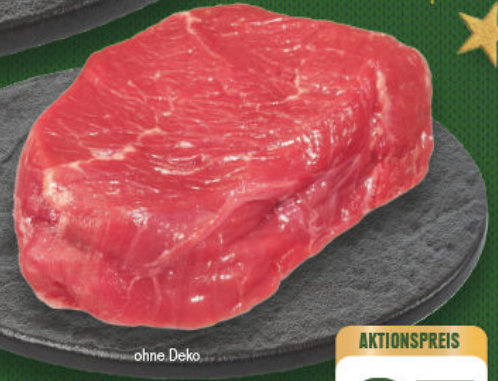

**JETZT
ODER
NIE!**

Gesammelte **DeutschlandCard Punkte** beim Einkauf verrechnen lassen.

Roastbeef auch als **Rumpsteak**
geschnitten, gereifte Spitzenqualität,
deutsches Jungbullenfleisch,
je 100 g

SUPERKNÜLLER

2.22

ohne Deko

Rinderfiletsteak
aus Südamerika,
zart gereifte
Spitzenqualität,
je 100 g

SUPERKNÜLLER

4.99

ohne Deko

Hüftsteak
aus Südamerika,
zart gereifte Spitzenqualität,
je 100 g

AKTIONSPREIS

2.77

Frisches
Rinderhackfleisch
vielseitig verwendbar,
je 100 g

Frische
Schlesische Bratwurst
fein, mit Kalbfleisch und Sahne verfeinert,
je 100 g

Frische
Suppenhühner
extra fleischig, für eine kräftige Suppe,
Handelsklasse A,
je 1 kg