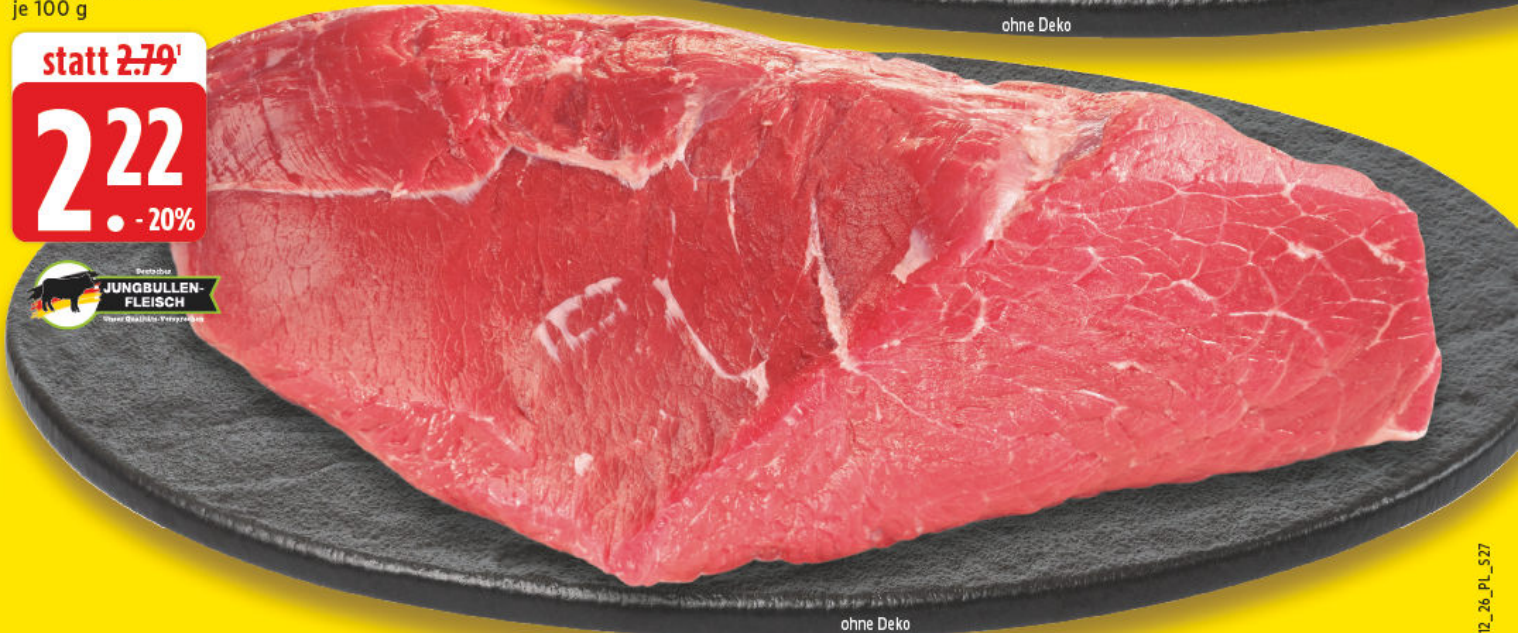

ohne Deko

12_26_PL_527

Großes Sparen zum Wochenende. Do. 19.03. – Sa. 21.03.