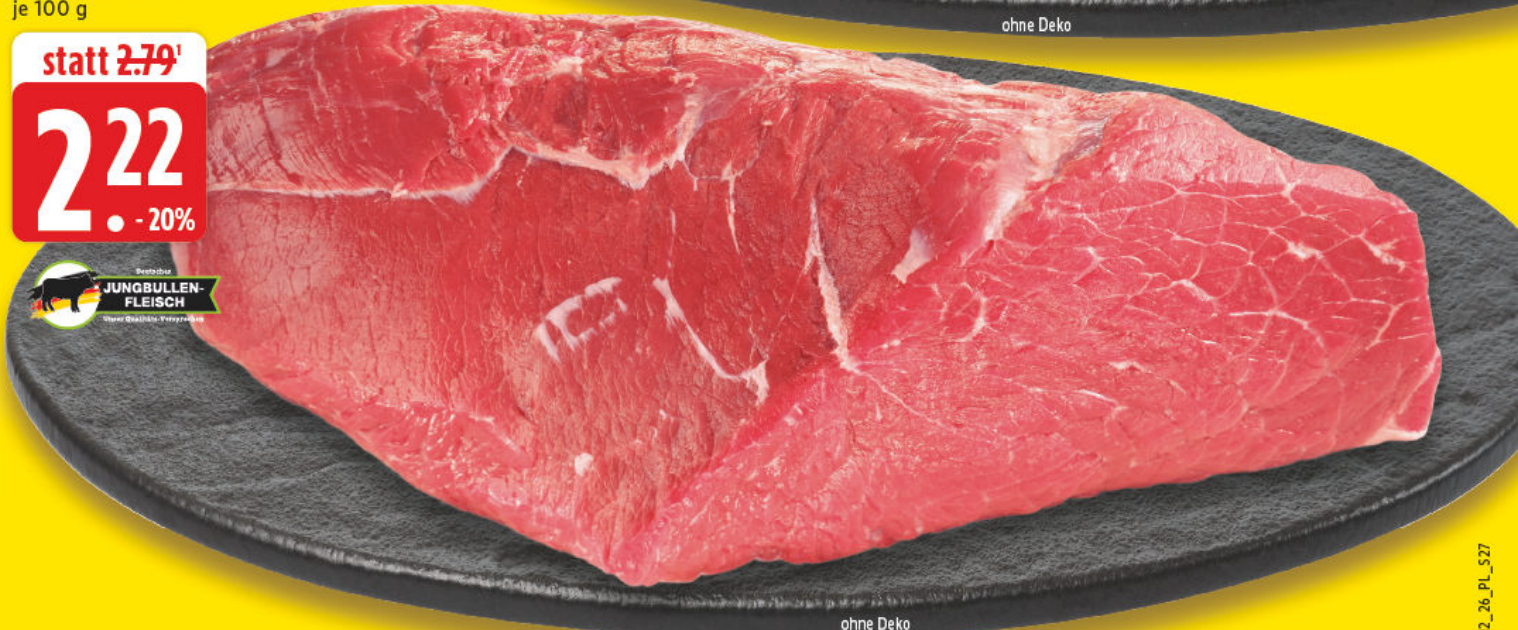

ohne Deko

*Angebot nur gültig gegen Vorlage der EDEKA-App an der Kasse. Vorherige erfolgreiche Registrierung und Auswahl des Lieblingsmarktes sind erforderlich.

12_26_PL_527

Großes Sparen zum Wochenende. Do. 19.03. – Sa. 21.03.