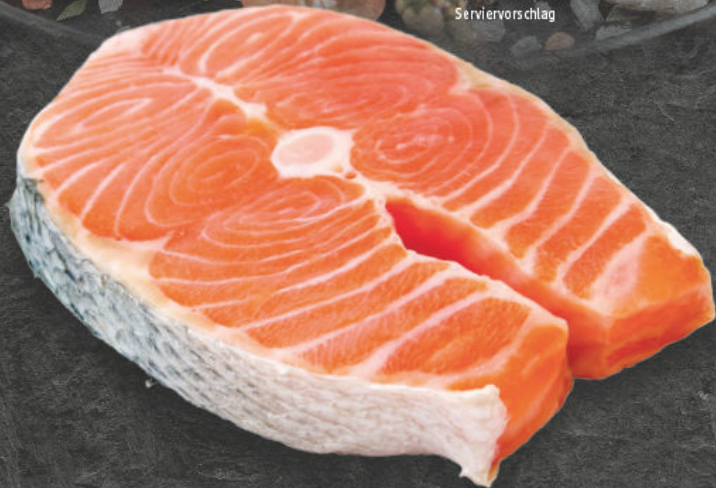

Servierorschlag

Lachssteak
frisch aus dem ganzen Lachs geschnitten, besonders reich an Omega-3-Fettsäuren, je 100 g

1.79