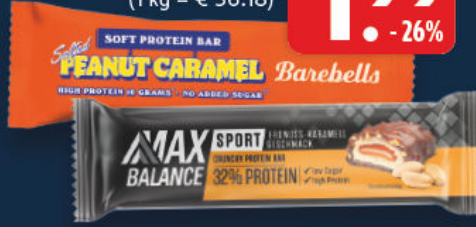

Max Balance Sport Proteinriegel
versch. Sorten,
je 45 g / 50 g Riegel
(1 kg = € 22.00 / € 19.80)

0.99