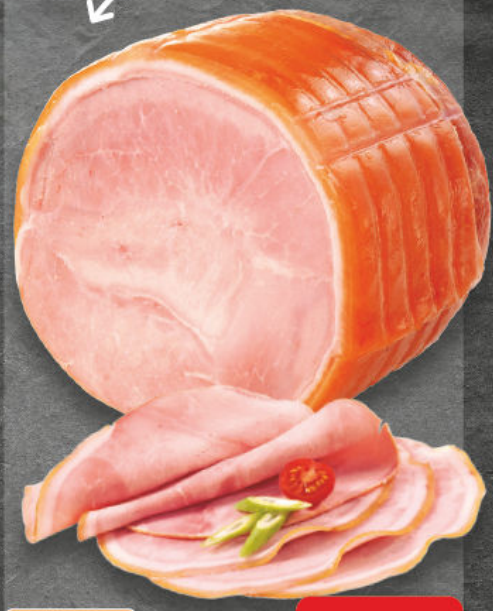

**Haltungs-
form**
1 2 **3** 4 5
Frischlufftstall
haltungform.de

**TIER
WOHL
PLUS**

1.79

RASTING

Hausmacher
**Leber- oder
Blutwurst**
im Ring,
je 100 g