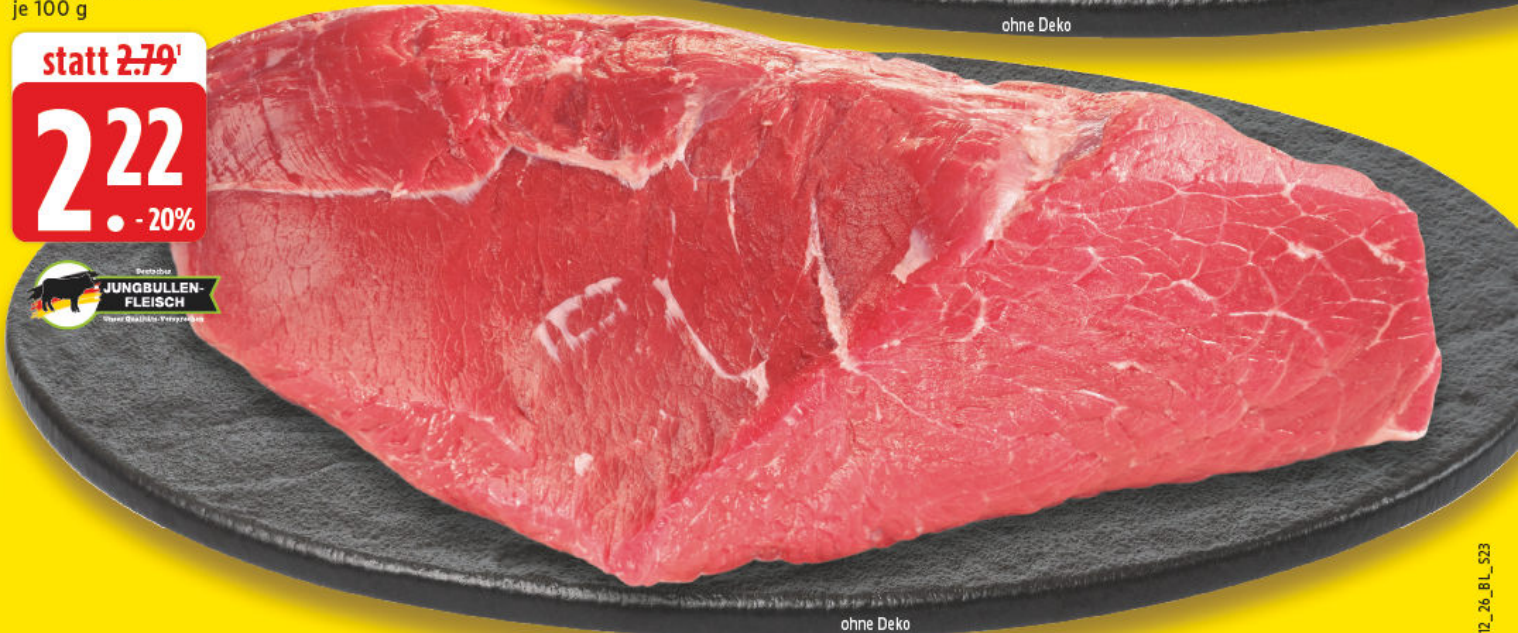

ohne Deko

12_26_BL_523

Großes Sparen zum Wochenende. Do. 19.03. – Sa. 21.03.