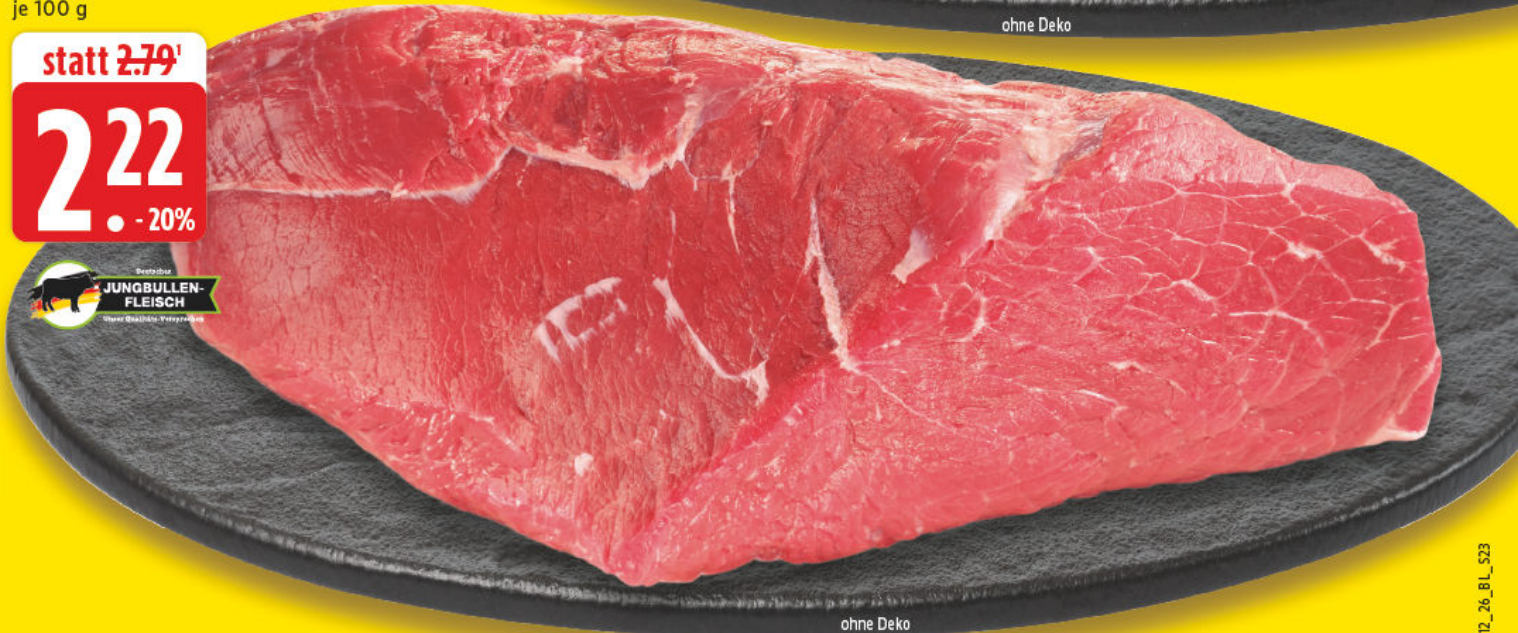

0,77
 • -35%

ohne Deko

Tafelspitz
 Hüftdeckel vom Rind,
 ideal zum Kochen oder
 Schmoren, deutsches
 Jungbullenfleisch,
 je 100 g

statt ~~2,79~~'

2,22
 • -20%

ohne Deko

12_26_BL_523

Großes Sparen zum Wochenende. Do. 19.03. – Sa. 21.03.