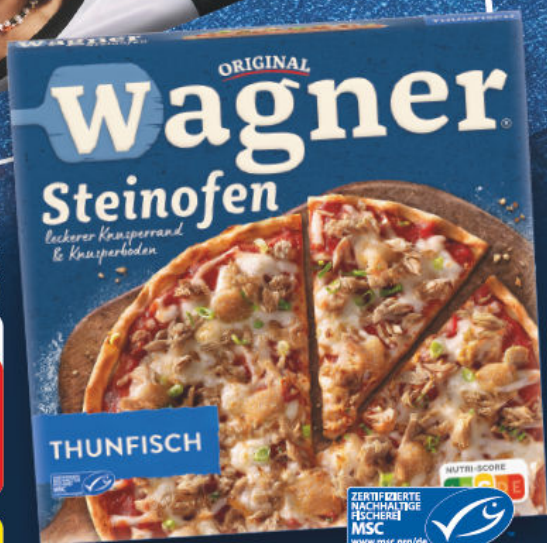

**Original Wagner
Steinofenpizza** oder
Flammkuchen
tiefgefroren,
versch. Sorten,
je 300 g - 380 g Packung
(1 kg = ab € 4.71)

statt 3.39'

1.79
- 47%