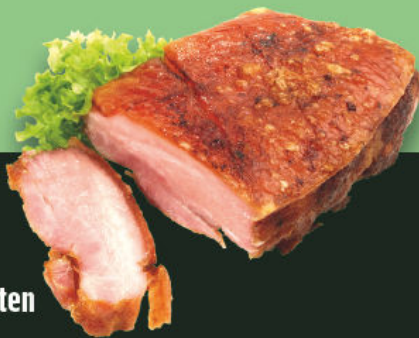

DO

Krustenbraten
mit Kartoffelgratin Erbsen und Möhren

5.90

MONTAG

Krustenbraten
100 g

0.99

HEISSE-
THEKE

UNSERE BESTELLNUMMER:
0281-16445955