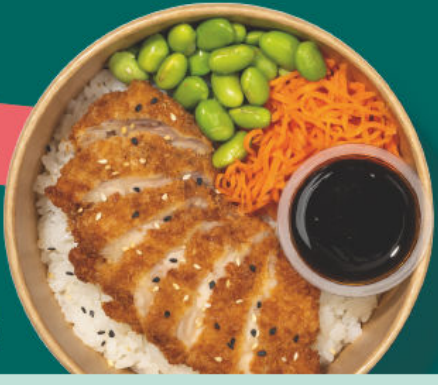

EAT HAPPY

CHICKEN
KATSU DONBURI
8,99 € UVP (24,56 €/kg)

Entdecke noch mehr Vielfalt in deinem EDEKA Lurvink in Wesel und online unter: eathappy.de/produkte