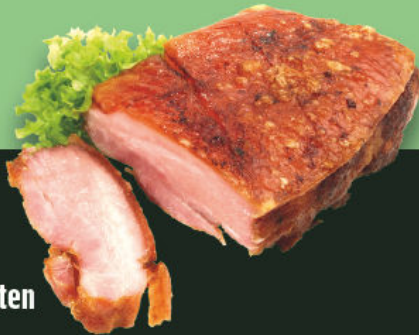

6.50

HEISSE-
THEKE

UNSERE BESTELLNUMMER:
0281-16445955

MONTAG

Krustenbraten
100 g

0.99

DONNERSTAG

Frikadellen
gebraten, 100 g