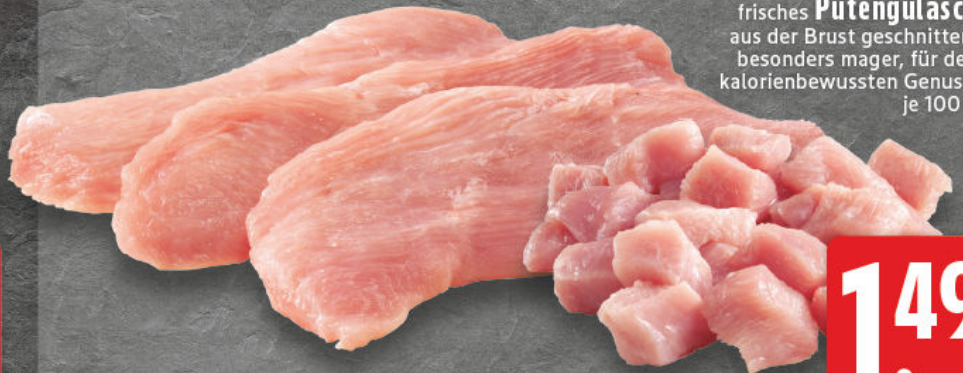

Frische
Putenschnitzel oder
frisches **Putengulasch**
aus der Brust geschnitten,
besonders mager, für den
kalorienbewussten Genuss,
je 100 g

1.49

Tortellini
mit Bolognese- oder
Sahnesauce,
je 400 g Schale
(1 kg = € 9.98)