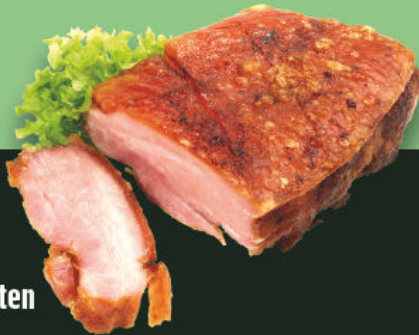

4.50

DO Gyrospfanne
mit Gemüseis und Zaziki

6.50

HEISSE-
THEKE

UNSERE BESTELLNUMMER:
0281-16445955

MONTAG

Krustenbraten
100 g

0.99