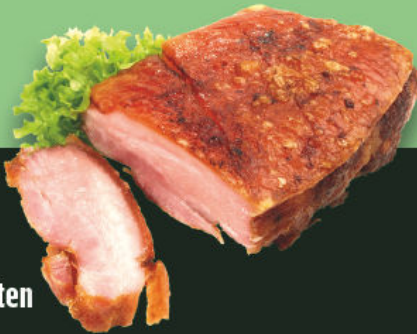

**Chili con Carne**  
mit Brötchen

**4.50**

**DO**

**Christi Himmelfahrt**

HEISSE-  
THEKE

UNSERE BESTELLNUMMER:  
0281-16445955

**MONTAG**

**Krustenbraten**  
100 g