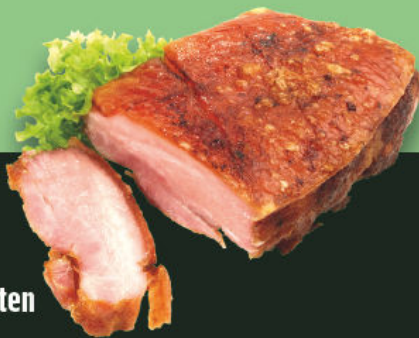

DO

Hühnerfrikassee

mit Reis, Erbsen und Möhren

6.90

MONTAG

Krustenbraten
100 g

0.99

HEISSE-
THEKE