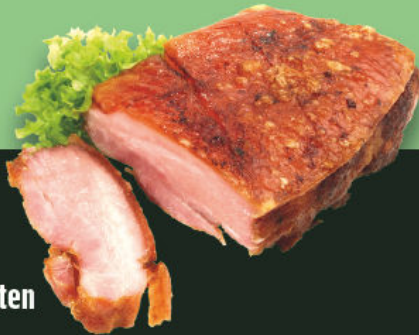

**Erbseintopf**  
mit Wiener Würstchen

**4.50**

**DO**

**Jägerschnitzel**  
mit Bratkartoffeln

**7.90**

**MONTAG**

**Krustenbraten**  
100 g

**0.99**