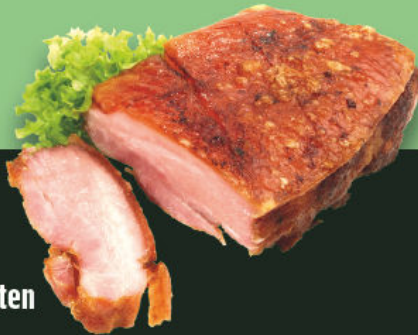

Chili con Carne
mit Brötchen

4.50

DO

Schnitzel
mit Paprikasauce und Bratkartoffeln

6.90

MONTAG

Krustenbraten
100 g

0.99